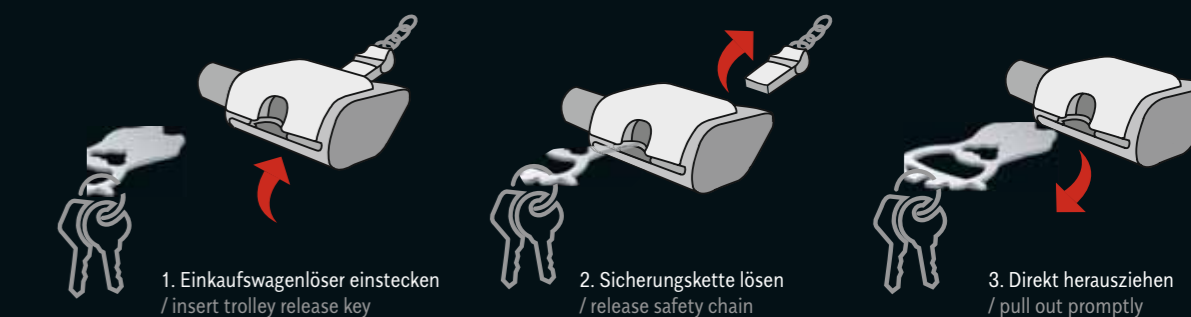

1. Einkaufswagenlöser einstecken
/ insert trolley release key

2. Sicherungskette lösen
/ release safety chain

3. Direkt herausziehen
/ pull out promptly